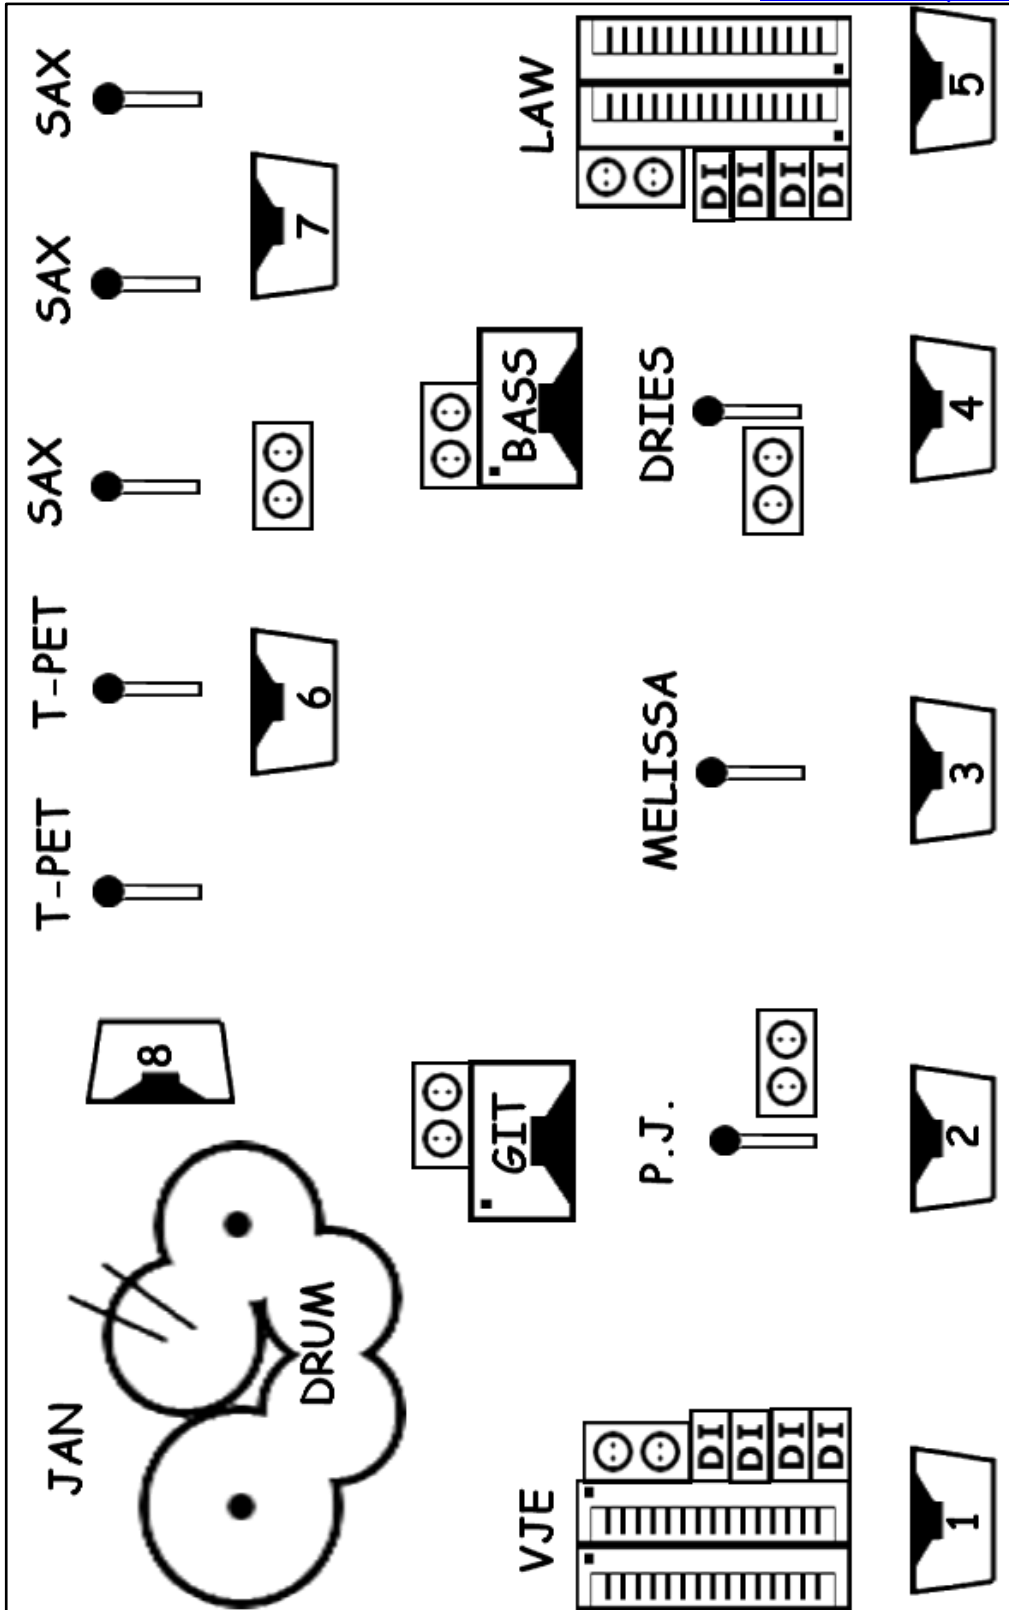

# BEN EIH

TECH CONT BEN EIH : DANIEL ELSSEN 00 32 476 98 16 25 [daniel.elsen@yucom.be](mailto:daniel.elsen@yucom.be)

MIC	STAND		
	1/1	1/2	1/4
	7	5	1

1	KICK	902-52A-D6			1
2	SN	604-57		1	
3	HH	COND		1	
4	T1	604			
5	T2	604			
6	FT	604			
7	OHL	COND	1		
8	OHR	COND	1		
9	BASS	XLR			
10	E GIT	606-609-906			
11	T-PET	RE20-57-58	1		
12	T-PET	RE20-57-58	1		
13	SAX	CLIP-57-58		1	
14	SAX	CLIP-57-58		1	
15	SAX	CLIP-57-58		1	
16	LAU PIA L BOT	DI			
17	LAU PIA R BOT	DI			
18	LAU KEY L TOP	DI			
19	LAU KEY R TOP	DI			
20	VJE PIA L BOT	DI			
21	VJE PIA R BOT	DI			
22	VJE KEY L TOP	DI			
23	VJE KEY R TOP	DI			
24	P.J. VOX	58	1		
25	MELISSA VOX	WIRELESS	1		
26	DRIES VOX	58	1		

MONITORS	
1	KEY VJE
2	VOX-GIT P.J.
3	VOX MELISSA
4	VOX-BASS DRIES
5	KEY LAW
6	T-PETS
7	SAX
8	DRUM

Onze technische fiche gaat uit van een ideale situatie. Mochten jullie het door omstandigheden anders willen doen , dan kan dit, maar dan ontvangen wij vooraf graag een seintje.