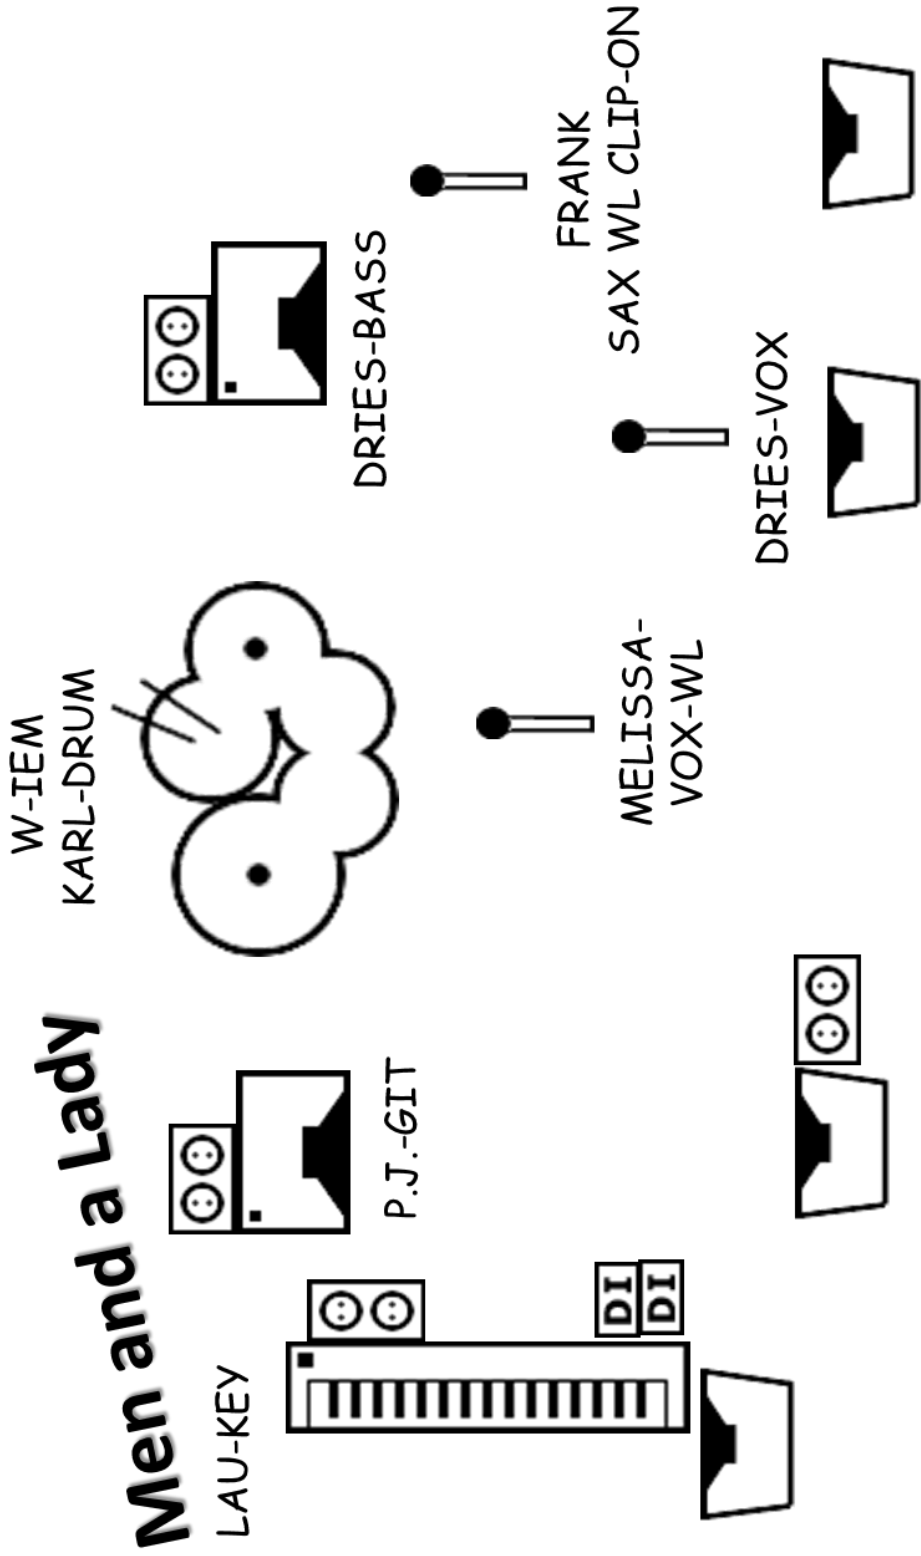

Men and a Lady

TECHNISCH CONTACT M&L : DANIEL ELSEN 00 32 476 98 16 25 daniel.elsen@yucom.be

MEN AND A LADY

CH	INPUT	MICRO	STATIEVEN			DI ACT	OPMERKING
			1/4	1/2	1/1		
			1	4	4	5	
1	KICK IN	902-112-91-....	1				
2	KICK OUT	91 - 901					
3	SN TOP	604-57-....		1			
4	SN BOT	604-57-....		1			
5	HH	CONDENSATOR		1			
6	RT 1	604-...					
7	RT 2	604-...					
8	FT	604-...					
9	OH L	CONDENSATOR			1		
10	OH R	CONDENSATOR			1		
11	SDP-SX	DI				1	ROLAND SPD-SX
12	SPD-SX	DI				1	ROLAND SPD-SX
13	BASS	AMP				1	
14	GIT	606-609-57....		1			
15	TENOR SAX	WL CLIP-ON					
16	KEY L	DI				1	
17	KEY R	DI				1	
18	VOC MELISSA	WL SM58 - B58			1		
19	VOC DRIES	58			1		

M&L MONITORS

1	LAU KEY	MONITOR
2	PIETER JAN GITAAR	MONITOR
3	MELISSA VOX LINKS	L/R WL IEM
4	MELISSA VOX RECHTS	
5	DRIES BASS	MONITOR
6	FRANK SAX	MONITOR
7	KARL DRUM LINKS	L/R IEM WIRED
8	KARL DRUM RECHTS	